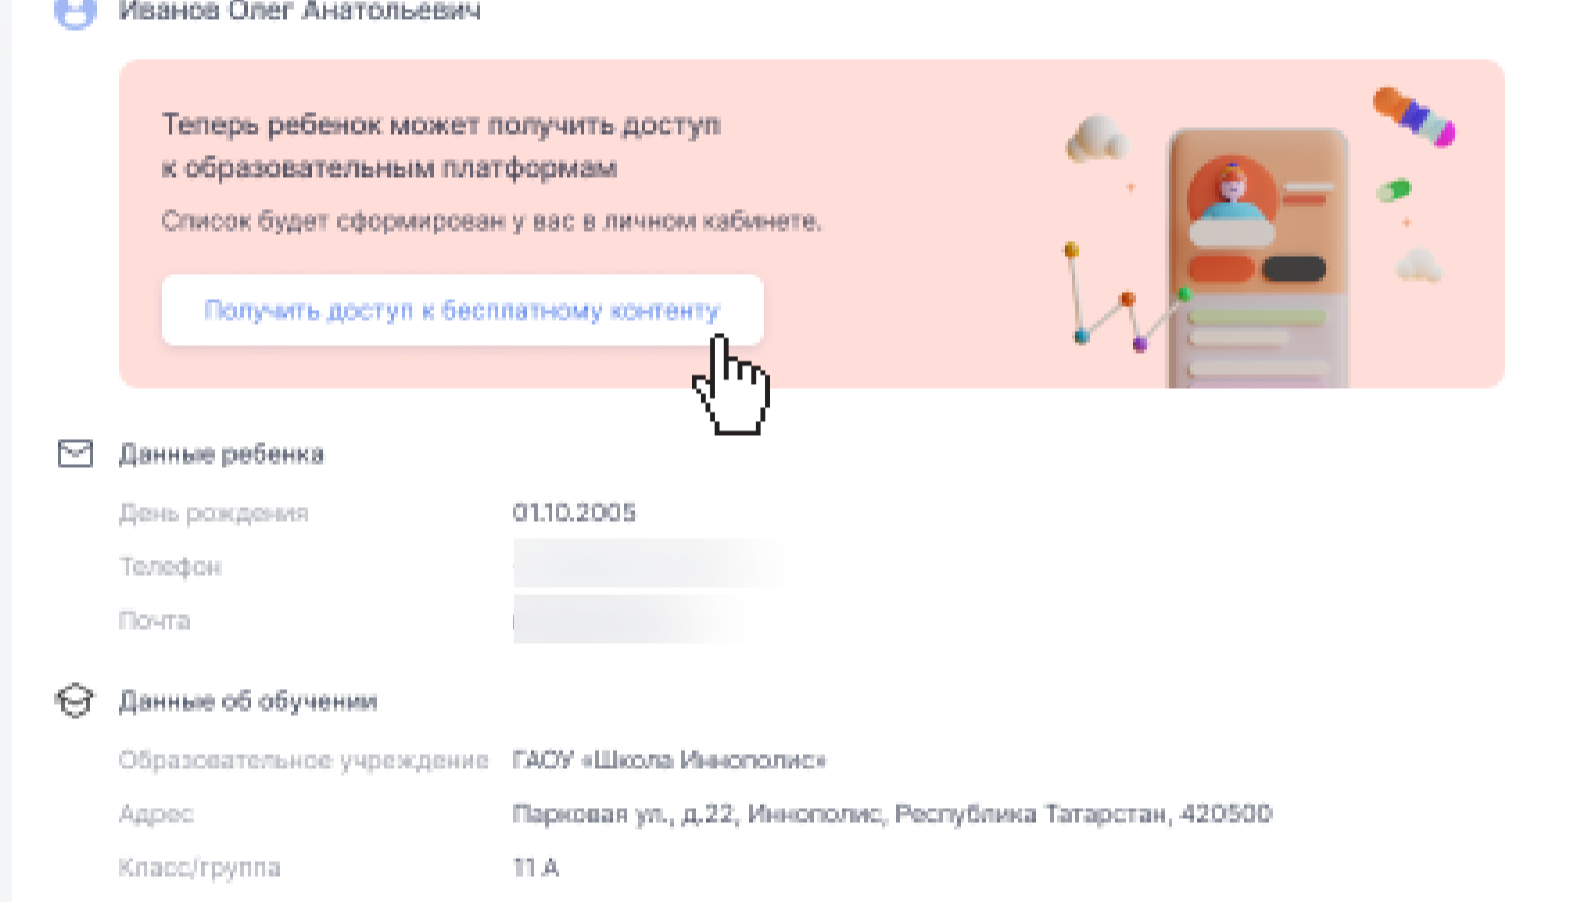

Доступ к бесплатному контенту для ребенка

1. 1 После регистрации и заполнения данных ваших детей вы можете активировать доступ к бесплатному контенту в карточке ребенка